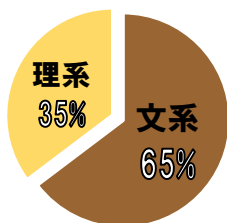

昨年度開催レポート

経営者と外国人留学生の就職マッチング会 社長LIVE2018

参加留学生属性 (85名)

17ヶ国の
留学生が
参加

出身地域

出身国

国籍別の参加者数			
中国	37	ガーナ	1
マレーシア	10	シンガポール	1
ベトナム	7	スリランカ	1
タイ	6	ドイツ	1
インドネシア	5	ネパール	1
台湾	5	ベネズエラ	1
韓国	4	ミャンマー	1
インド	2	ラオス	1
アメリカ	1	合計	85

専攻

理系内訳

出身校

青山学院大学、京都大学大学院、芝浦工業大学大学院、筑波大学大学院、東京大学大学院、東京外国語大学大学院、東京工業大学、東京農工大学、長岡技術科学大学大学院、武蔵野美術大学、一橋大学大学院、北海道大学大学院、明治大学、横浜国立大学大学院、早稲田大学大学院 他

留学生の声

- 社長の刺激的な話が印象にのこりました。情熱を感じ、留学生を採用したい気持ちがすぐに伝わりました。
- 直接社長の方々に会社のビジョンや将来の計画などに関して質問することができ、満足しました。
- 今後母国に進出する計画があると社長から聞き、自分が入社して母国進出を成功させたいと感じました。
- 立食全体交流会で気になる企業の経営者や人事の方々に隔々まで質問ができ、何でも答えて下さいました。