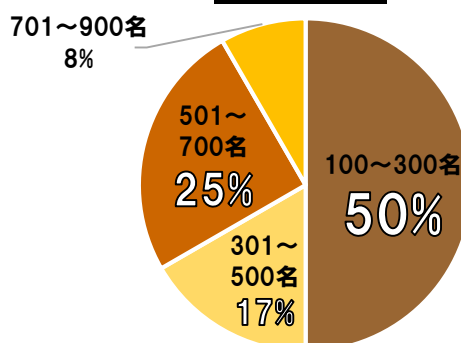

昨年度開催レポート

経営者と外国人留学生の就職マッチング会 社長LIVE2018

参加留学生属性 (85名)

17ヶ国の
留学生が
参加

出身地域

出身国

国籍別の参加者数			
中国	37	ガーナ	1
マレーシア	10	シンガポール	1
ベトナム	7	スリランカ	1
タイ	6	ドイツ	1
インドネシア	5	ネパール	1
台湾	5	ベネズエラ	1
韓国	4	ミャンマー	1
インド	2	ラオス	1
アメリカ	1	合計	85

専攻

理系内訳

出身校

青山学院大学、京都大学大学院、芝浦工業大学大学院、筑波大学大学院、東京大学大学院、東京外国語大学大学院、東京工業大学、東京農工大学、長岡技術科学大学大学院、武蔵野美術大学、一橋大学大学院、北海道大学大学院、明治大学、横浜国立大学大学院、早稲田大学大学院 他

留学生の声

- 社長の刺激的な話が印象にのこりました。情熱を感じ、留学生を採用したい気持ちがすぐに伝わりました。
- 直接社長の方々に会社のビジョンや将来の計画などに関して質問することができ、満足しました。
- 今後母国に進出する計画があると社長から聞き、自分が入社して母国進出を成功させたいと感じました。
- 立食全体交流会で気になる企業の経営者や人事の方々に隔々まで質問ができ、何でも答えて下さいました。

参加企業データ (12社)

業種

従業員数

企業の声

- 日本語レベルはもちろん、意欲の高い方々ばかりで感心しました。
事前に当社について調べてきてくれた方も多くいました。(メーカー・経営者)
- 営業と技術の両方に意欲を持った留学生も多く、当社とマッチすると思った。(技術系専門商社・経営者)
- 立食全体交流会で気になる留学生の方と沢山話せたので良かったです。(メーカー・経営者)

社長LIVE2018の内定結果（8社17名）