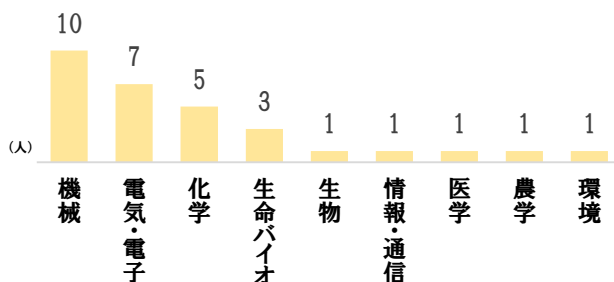

専攻

理系内訳

出身校

青山学院大学、京都大学大学院、芝浦工業大学大学院、筑波大学大学院、東京大学大学院、東京外国語大学大学院、東京工業大学、東京農工大学、長岡技術科学大学大学院、武蔵野美術大学、一橋大学大学院、北海道大学大学院、明治大学、横浜国立大学大学院、早稲田大学大学院 他

留学生の声

- 社長の刺激的な話が印象にのこりました。情熱を感じ、留学生を採用したい気持ちがすぐに伝わりました。
- 直接社長の方々に会社のビジョンや将来の計画などに関して質問することができ、満足しました。
- 今後母国に進出する計画があると社長から聞き、自分が入社して母国進出を成功させたいと感じました。
- 立食全体交流会で気になる企業の経営者や人事の方々に隔々まで質問ができ、何でも答えて下さいました。