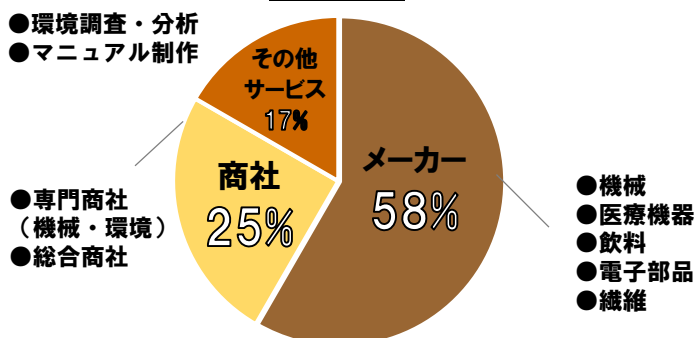

昨年度開催レポート

経営者と外国人留学生の就職マッチング会 社長LIVE2018

参加留学生属性 (85名)

17ヶ国の
留学生が
参加

出身地域

出身国

国籍別の参加者数			
中国	37	ガーナ	1
マレーシア	10	シンガポール	1
ベトナム	7	スリランカ	1
タイ	6	ドイツ	1
インドネシア	5	ネパール	1
台湾	5	ベネズエラ	1
韓国	4	ミャンマー	1
インド	2	ラオス	1
アメリカ	1	合計	85

専攻

理系内訳

出身校

青山学院大学、京都大学大学院、芝浦工業大学大学院、筑波大学大学院、東京大学大学院、東京外国語大学大学院、東京工業大学、東京農工大学、長岡技術科学大学大学院、武蔵野美術大学、一橋大学大学院、北海道大学大学院、明治大学、横浜国立大学大学院、早稲田大学大学院 他

留学生の声

- 社長の刺激的な話が印象にのこりました。情熱を感じ、留学生を採用したい気持ちがすぐに伝わりました。
- 直接社長の方々に会社のビジョンや将来の計画などに関して質問することができ、満足しました。
- 今後母国に進出する計画があると社長から聞き、自分が入社して母国進出を成功させたいと感じました。
- 立食全体交流会で気になる企業の経営者や人事の方々に隔々まで質問ができ、何でも答えて下さいました。

参加企業データ (12社)

業種

従業員数

企業の声

- 日本語レベルはもちろん、意欲の高い方々ばかりで感心しました。
事前に当社について調べてきてくれた方も多くいました。(メーカー・経営者)
- 営業と技術の両方に意欲を持った留学生も多く、当社とマッチすると思った。(技術系専門商社・経営者)
- 立食全体交流会で気になる留学生の方と沢山話せたので良かったです。(メーカー・経営者)

社長LIVE2018の内定結果（8社17名）