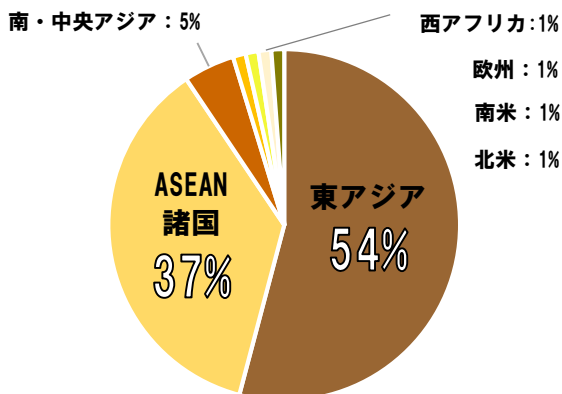

昨年度開催レポート

経営者と外国人留学生の就職マッチング会 社長LIVE2018

参加留学生属性 (85名)

17ヶ国の
留学生が
参加

出身地域

出身国

国籍別の参加者数			
中国	37	ガーナ	1
マレーシア	10	シンガポール	1
ベトナム	7	スリランカ	1
タイ	6	ドイツ	1
インドネシア	5	ネパール	1
台湾	5	ベネズエラ	1
韓国	4	ミャンマー	1
インド	2	ラオス	1
アメリカ	1	合計	85

専攻

理系内訳

出身校

青山学院大学、京都大学大学院、芝浦工業大学大学院、筑波大学大学院、東京大学大学院、東京外国語大学大学院、東京工業大学、東京農工大学、長岡技術科学大学大学院、武蔵野美術大学、一橋大学大学院、北海道大学大学院、明治大学、横浜国立大学大学院、早稲田大学大学院 他

留学生の声

- 社長の刺激的な話が印象にのこりました。情熱を感じ、留学生を採用したい気持ちがすぐに伝わりました。
- 直接社長の方々に会社のビジョンや将来の計画などに関して質問することができ、満足しました。
- 今後母国に進出する計画があると社長から聞き、自分が入社して母国進出を成功させたいと感じました。
- 立食全体交流会で気になる企業の経営者や人事の方々に隔々まで質問ができ、何でも答えて下さいました。